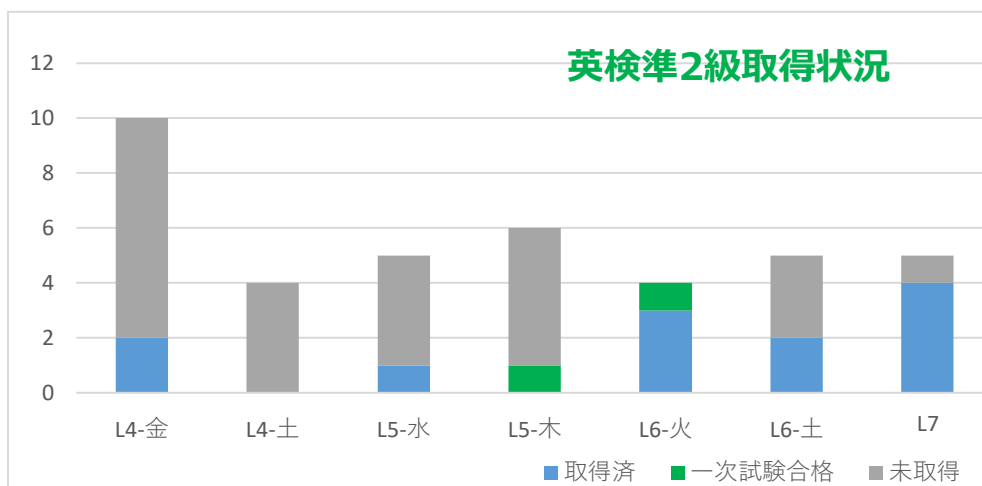

大学入試改革により現在、2021年度大学入試から「大学入学共通テスト」へと移行され英語試験は、英検協会のような民間業者が提供する外部資格・検定試験が活用され高校3年生時において、英検2級程度の力が必要となりますので、今から将来に向けて計画的に勉強を始めませんか？

レッスン時間	担当	レッスン料 (月額)	期間
火曜 18:30-19:20	Mina	¥6,000	8月~2月 (24回) @1,750 一次試験の結果にかかわらず 2月は二次試験対策を行います。
水曜 18:30-19:20 19:30-20:20	Nadine		