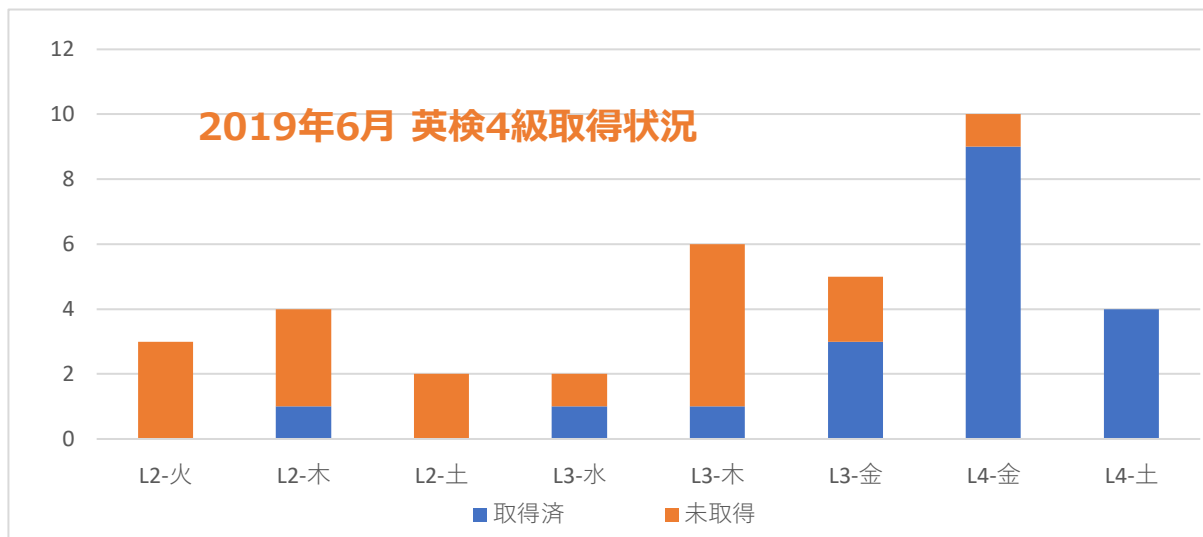

英検は、6月、10月、1月の年3回しか受験できません。今から計画的に勉強しませんか？

4級は、中学2年生レベルとなり5級よりも難易度が高くなり文法は、現在形, 現在進行形, 比較級, 最上級, 過去形, 未来形が出題されます。文法をしっかり理解することが合格につながりますので、対策コースに参加し合格に向けて頑張ってみませんか？

レッスン時間	担当	レッスン料 (月額)	期間
火曜 18:30-19:20	Mina	¥4,500	7月25日～1月23日 レッスン回数：22 @1,227