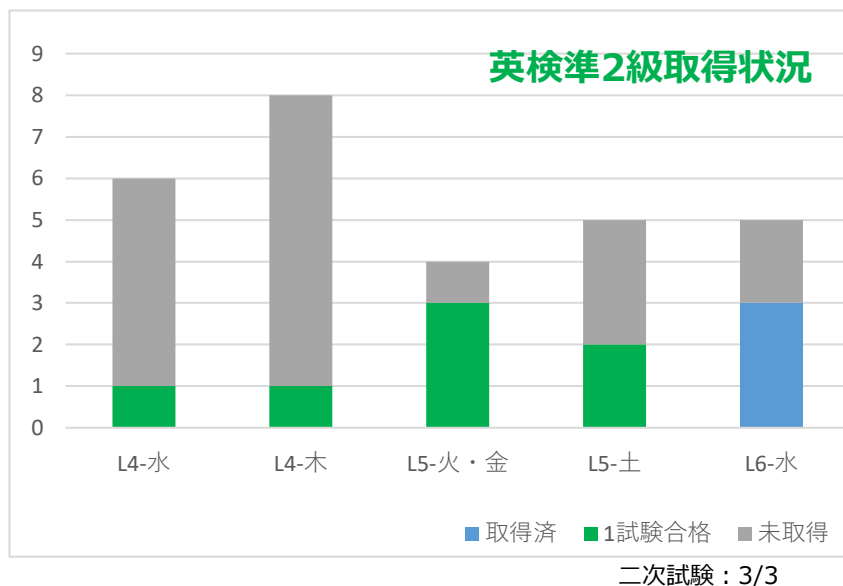

大学入試改革により現在、2021年度大学入試から「大学入学共通テスト」へと移行され英語試験は、英検協会のような民間業者が提供する外部資格・検定試験が活用され高校3年生時において、英検2級程度の力が必要となりますので、今から将来に向けて計画的に勉強を始めましょう！

今回の英検対策より英検ネットドリルを取り入れました。

Plan Aの定員は、1クラス6名となり最低でも2名以上参加されない場合は、開講できませんので、予めご了承下さい。