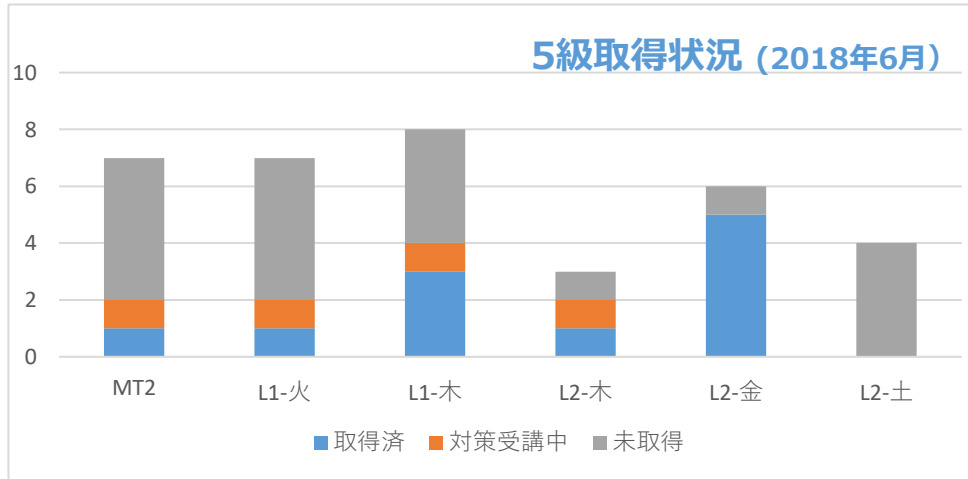

## 英検5級対策コース

英検は、6月、10月、1月の年3回しか受験できません。今から計画的に勉強しませんか？

5級は、中学1年生レベルになり出題範囲は、単語数が約600語、三単現のS、現在進行形などが出題されます。通常レッスンではLevel 1, 2に相当します。

| レッスン時間         | 担当講師                                 | 定員 | レッスン料 月額 (税別) | 期間                  |
|----------------|--------------------------------------|----|---------------|---------------------|
| 水曜 16:30-17:20 | Shinji                               | 6名 | 3,000円        | 10月3日~3月20日 23回レッスン |
| 土曜 16:30-17:20 |                                      | 8名 | 2,700円        | 10月6日~5月18日 28回レッスン |
| テキスト           | ひとつひとつわかりやすく。リスニングCDつき 学研教育出版 1,000円 |    |               |                     |
|                | 出る順で最短合格! 英検5級 単熟語 1,200円 (税込)       |    |               |                     |
|                | 中1英語 (10分間基礎ドリル) 500円 (税込)           |    |               |                     |

- 水曜コースは、10~3月までの為、コース終了後の4, 5月は各自で過去問題の学習をして下さい。

土曜コースは、10~5月までのゆっくりペースになるので、過去問題までしっかり学習します。

英検受験日は、2019年6月1日(土) 午前中を予定しています。

<1回レッスン料> 水曜：6ヶ月×3,000円÷23回=783円 土曜：8ヶ月×2,700÷28=771円

- 3名以上参加者がみえない場合は、開講できません。また開講しても途中で辞める方がみえると採算が取れず困りますので、**必ず期間内通える方のみ参加して下さい。**
- 兄弟、親子、複数受講割引など適用できません。